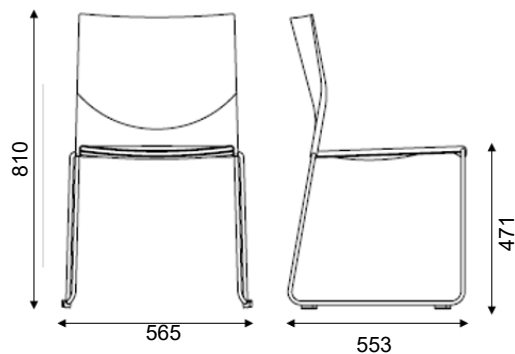

FORM2

have fun create your style

E220, Produktblad typfall, FORM2

Fabrikant Form2, produktserie Modesto.

Stol, oklädd, kopplingsbar, stapelbar, utan armstöd.

Material sits och rygg: Plast; Polypropylene

Kulör:

Vit sits och rygg.

Röd sits och rygg.

Svart sits och rygg.

Mörkgrå eller grafitgrå sits och rygg.

Sits och rygg är i samma material och samma kulör.

Material/kulör: Stålmedar i Grålack.

Inkl. kopplingsbeslag: Är lätta att montera utan verktyg.

Stapelbar: minst 10 stolar.

Glidfötter: Ljuddämpande material, t.e.x. glidfot med filt.

Sitthöjd: 471 mm.

Total höjd: 810 mm.

Totalt djup: 553 mm.

Total bredd: 565 mm.

Vikt: 7 kg.

Material: