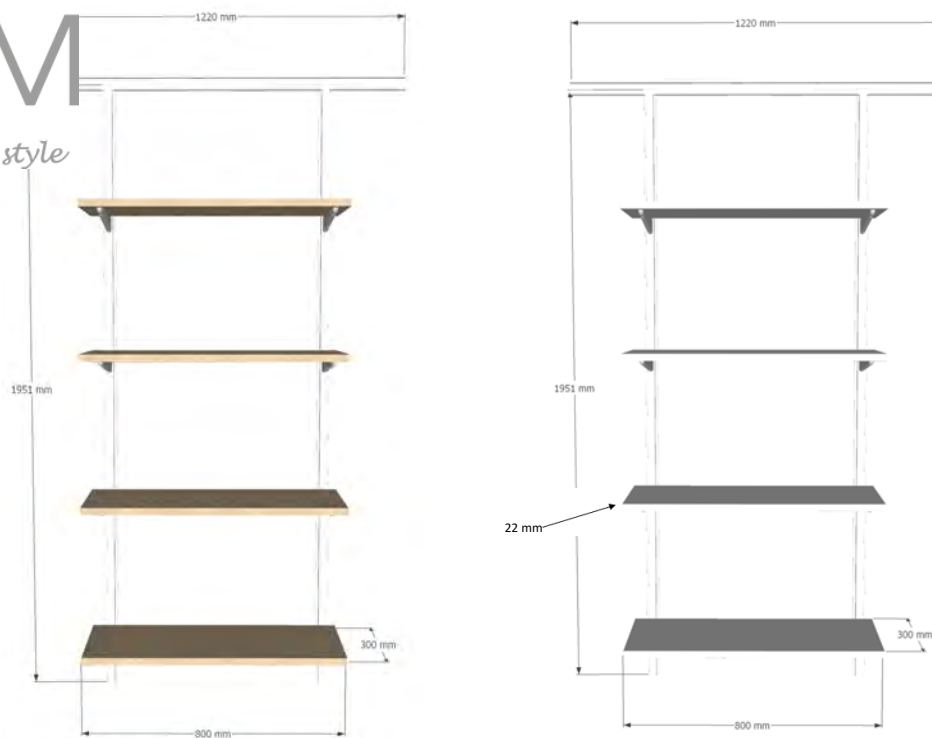

FORM2

have fun create your style

D207, Produktblad typfall, FORM2

Fabrikant: Hyllteknik, produktserie Flexibelt hängssystem

Hyllsystem vägg

Material och utförande:

Hyllsystem vägg. 1st. styck bärlist metall, längd 1220 mm, Inklusive skruvar för betong- och gipsvägg.

Kulör bärlist:

Vit

2 st. styck hängskenor metall, höjd 1951 mm,

Kulör hängskena:

Vit

4 st. styck hyllplan, bredd 800 mm, djup 300 mm, tjocklek 22 mm inklusive laminat/fanér, 6 st. konsoler metall, inklusive skruvar för montering av hyllplan.

Kulör konsol:

Vit

Konsolerna är anpassade för hyllplanen och alla skruvar/tillbehör ingår för montering av hyllplanen på konsolerna. Varje hyllplan tål en belastning med minst 30 kg.

Kulör, hyllplan:

Fanér: