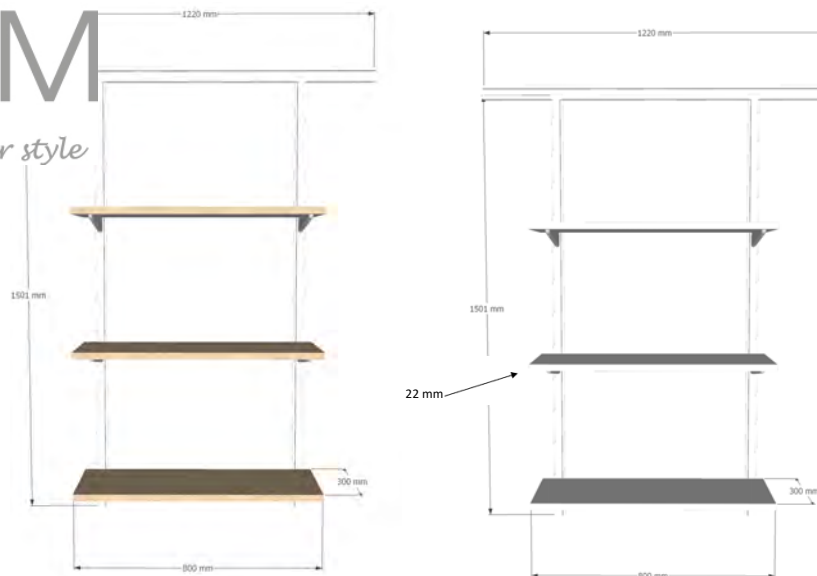

FORM2

have fun create your style

D206, Produktblad typfall, FORM2

Fabrikant: Hyllteknik, produktserie Flexibelt hängssystem

Hyllsystem vägg

Material och utförande:

Hyllsystem vägg. 1 st. styck bärlist metall, längd 1220 mm, Inklusive skruvar för betong- och gipsvägg.

Kulör bärlist: Vit

2 st. styck hängskenor metall, höjd 1501 mm.

Kulör hängskena: Vit

3 st. styck hyllplan, bredd 800 mm, djup 300 mm, tjocklek 22 mm inklusive laminat/fanér, 8 st. konsoler metall, inklusive skruvar för montering av hyllplan.