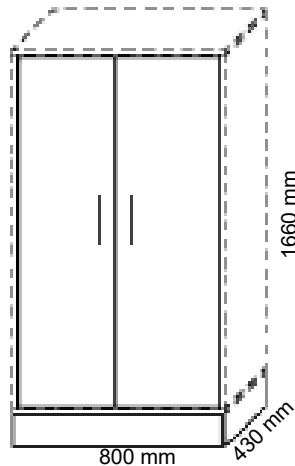

Höjd: 1580 mm
Bredd: 800 mm
Djup: 430 mm

Stomme, sidor:
tjocklek 19 mm.

D187, Produktblad typfall, FORM2

Fabrikant Form2, produktserie Store.

Förvaring 1660x800x430mm

Förvaring Store med slagdörrar, stomme, rygg, 3st. hyllplan, sockel, höjd 4xA4.

Förvaringen bygger på följande materialen MDF och spånskiva.

Ytmaterial fanér och laminat.

Stomme, sidor: tjocklek 19 mm.

Hyllplan/toppskiva uppfyller krav enligt standard gällande belastning.

Kulör Fanér, stomme, front, hyllplan: Björk natur klarlack.

Kulör Laminat, stomme, front och hyllplan: Grå laminat och vitlaminat.

Kanter/kantlister: kombinationer av trä, MDF, PP.

Mått: hyllplanens djup är anpassade så att liggande papper i A4-format 297x210 mm får plats, placerade med kortsidan mot fronten på förvaringen.