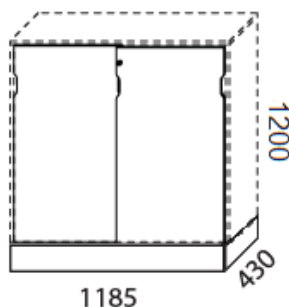

Stomme, sidor:
tjocklek 19 mm.

D184, Produktblad typfall, FORM2

Fabrikant Form2, produktserie Store.

Förvaring 1200x1185x430mm

Förvaring Store med skjutdörrar, stomme, rygg, 1st. mellanvägg, 4st. hyllplan, sockel, höjd 3xA4.

Förvaringen bygger på följande materialen MDF och spånskiva.

Ytmaterial fanér och laminat.

Stomme, sidor: tjocklek 19 mm.

Hyllplan/toppskiva uppfyller krav enligt standard gällande belastning.

Kulör Fanér, stomme, front, hyllplan: Björk natur klarlack.

Mått: hyllplanens djup är anpassade så att liggande papper i A4-format 297x210 mm får plats, placerade med kortsidan mot fronten på förvaringen.

Rygg: Insida och utsida, samma kulör som stomme, gäller samtliga förvaring. Björk natur, och grå- och vitlaminat.