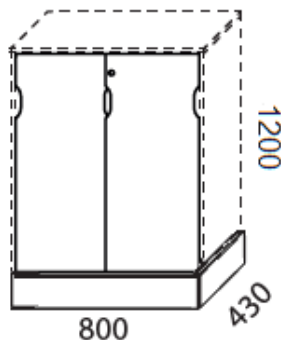

Stomme, sidor:  
tjocklek 19 mm.

## D181, Produktblad typfall, FORM2

Fabrikant Form2, produktserie Store.

Förvaring 1200x800x430mm

Förvaring Store med skjutdörrar, stomme, rygg, 2st. hyllplan, sockel, höjd 3xA4.

Förvaringen bygger på följande materialen MDF och spånskiva.

**Kanter/kantlister:** kombinationer av trä, MDF, PP.

**Skjutdörrar:** 2 st. dörrar, är konstruerade så att hela fronten är täckt när förvaringen är stängd. Inklusive lås med 2st. styck nycklar.

**Mått:** hyllplanens djup är anpassade så att liggande papper i A4-format 297x210 mm får plats, placerade med kortsidan mot fronten på förvaringen.