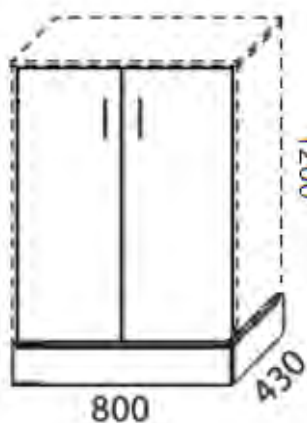

Stomme, sidor:
tjocklek 19 mm.

D180, Produktblad typfall, FORM2

Fabrikant Form2, produktserie Store.

Förvaring 1200x800x430mm

Förvaring Store med slagdörrar, stomme, rygg, 2st. hyllplan, sockel, höjd 3xA4.

Förvaringen bygger på följande materialen MDF och spånskiva.

Ytmaterial fanér och laminat.

Stomme, sidor: tjocklek 19 mm.

Hyllplan/toppskiva uppfyller krav enligt standard gällande belastning.

Kulör Fanér, stomme, front, hyllplan: Björk natur klarlack.

Mått: hyllplanens djup är anpassade så att liggande papper i A4-format 297x210 mm får plats, placerade med kortsidan mot fronten på förvaringen.

Rygg: Insida och utsida, samma kulör som stomme, gäller samtliga förvaring.