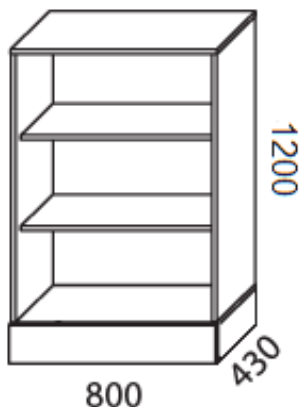

Stomme, sidor:
tjocklek 19 mm.

D179, Produktblad typfall, FORM2

Fabrikant Form2, produktserie Store.

Förvaring 1200x800x430mm

Öppen förvaring Store, stomme, rygg, 2st. hyllplan, sockel, höjd 3xA4.

Förvaringen bygger på följande materialen MDF och spånskiva.

Ytmaterial fanér och laminat.

Stomme, sidor: tjocklek 19 mm.

Hyllplan/toppskiva uppfyller krav enligt standard gällande belastning.

Kulör Fanér, stomme, front, hyllplan: Björk natur klarlack.

Kulör Laminat, stomme, front och hyllplan: Grå laminat och vitlaminat.

Kanter/kantlister: kombinationer av trä, MDF, PP.

Mått: hyllplanens djup är anpassade så att liggande papper i A4-format 297x210 mm får plats, placerade med kortsidan mot fronten på förvaringen.

Rygg: Insida och utsida, samma kulör som stomme, gäller samtliga förvaring.