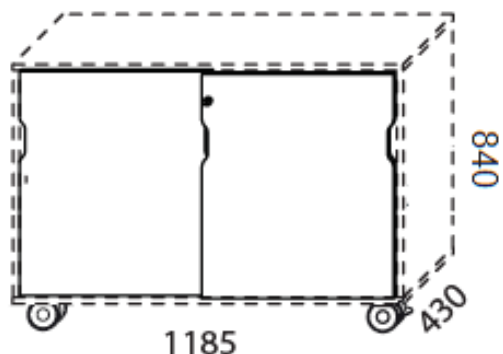

Stomme, sidor:  
tjocklek 19 mm.

## D177, Produktblad typfall, FORM2

Fabrikant Form2, produktserie Store.

Förvaring 840x1185x430mm

Förvaring Store med skjutdörrar, stomme, rygg, 2st. hyllplan, hjul, höjd 2xA4

Förvaringen bygger på följande materialen MDF och spånskiva.

**Kanter/kantlister:** kombinationer av trä, MDF, PP.

**Mått:** hyllplanens djup är anpassade så att liggande papper i A4-format 297x210 mm får plats, placerade med kortsidan mot fronten på förvaringen.