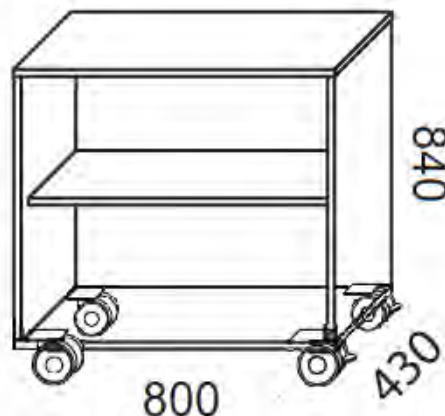

Stomme, sidor:  
tjocklek 19 mm.

## D174, Produktblad typfall, FORM2

Fabrikant Form2, produktserie Store.

Förvaring 840x800x430mm

Öppen förvaring Store, stomme, rygg, 1st. hyllplan, hjul, höjd 2xA4

Förvaringen bygger på följande materialen MDF och spånskiva.