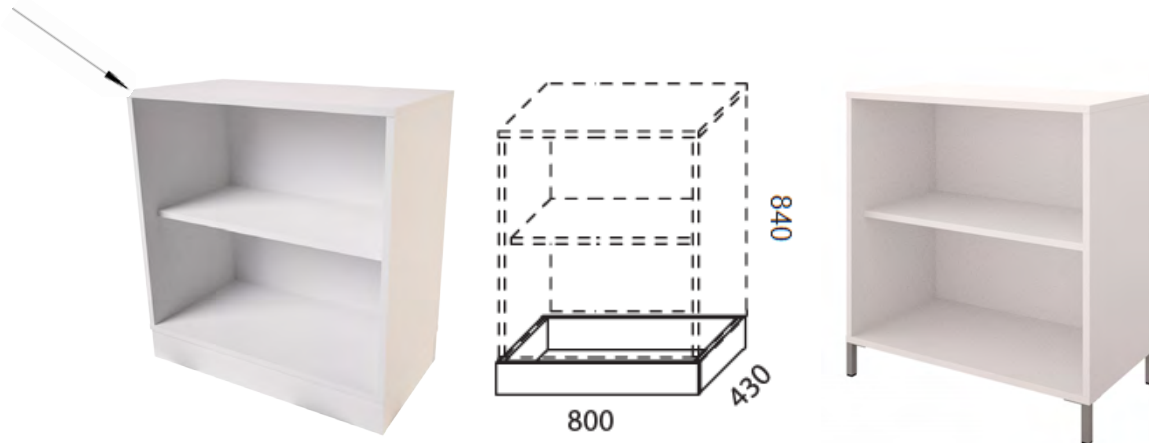

Stomme, sidor: tjocklek 19 mm.

## D171, Produktblad typfall, FORM2

Fabrikant Form2, produktserie Store.

Förvaring 840x800x430mm

Öppen förvaring Store, stomme, rygg, 1st. hyllplan, sockel, höjd 2xA4.

### Material, kulörer, mått:

Förvaringen bygger på följande materialen MDF och spånskiva. Ytmaterial fanér och laminat.

**Stomme, sidor:** tjocklek 19 mm.

Hyllplan/toppskiva uppfyller krav enligt standard gällande belastning.