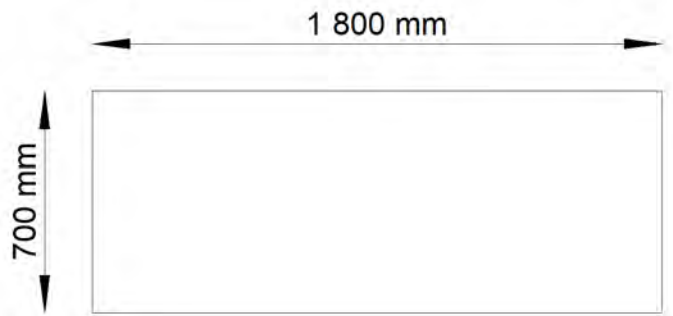

FORM2

have fun create your style

D167, Produktblad typfall, FORM2

Fabrikat Form2, produktserie Aperto.

Bord, möte, konferens

1800x700 mm

Bordsskiva, spånskiva tjocklek 22 mm. Bordsyta laminat är minst 0,3 mm. Rak kantlist i samma kulör som bordsskiva, undersida laminat.

Bordsyta fanér: tjocklek minst 0,3 mm.

Rak kantlist i massivt trä, samma träslag som bordsskivans fanér, undersida spärrpapp.

Material/kulör, bordsyta: fanér björk natur klaralck. Laminat: Ljusgrå -och vitlaminat.

Hela bordsytan är i samma material/kulör.

Bord, 2 st ben med T-fot, metall. Höjd 720 mm inklusive bordsskiva.

Ljuddämpande golvskydd/glidtassar.

Kulör: Grått och vitt benstativ.

Hela benstativet är i samma kulör.