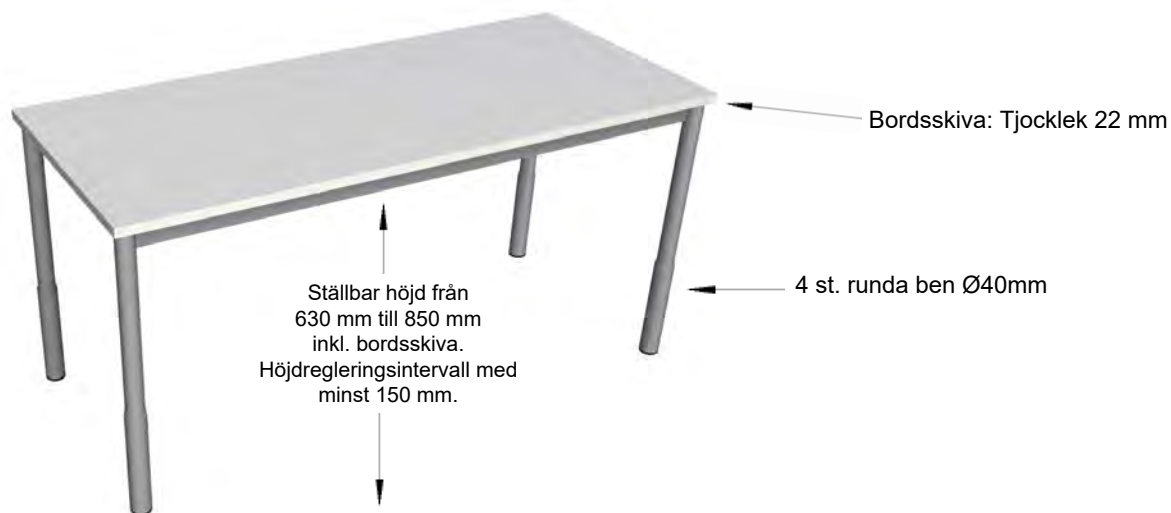

FORM2

have fun create your style

D163, Produktblad typfall, FORM2

Fabrikant: Form2, produktserie Contur.

Arbetsbord, manuellt höj- och sänkbart, 1400x600mm

Manuellt höj- och sänkbart, ställbar höjd från 630 mm till 850 mm inkl. bordsskiva.

Höjdregeringsintervall med minst 150 mm.

Benstativ: Metall, bestående av sarg samt 4 st. runda ben, diam. 40 mm, inkl. 4 st. täckhylsor.

Kulör: Grått

Hela benstativet är i samma kulör.

Bordsskiva: Tjocklek 22 mm spånskiva. Bordsyta laminat, tjocklek minst 0,3 mm. Rak kant, kantlist i samma kulör som bordsskiva. Undersida laminat.

Bordsyta fanér, tjocklek minst 0,3 mm. Rak kant, kantlist i massivt trä, i samma träslag som bordsskivans fanér.

Undersida spärpapp.

Material/kulör, bordsyta:

Fanér: björk fanér natur klarlack

Laminat: ljusgrå laminat, vit laminat.