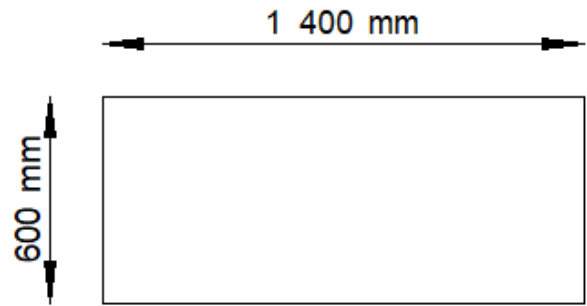

FORM2

have fun create your style

D163, Produktblad typfall, FORM2

Fabrikant: Form2, produktserie Contur.

Arbetsbord, manuellt höj- och sänkbart, 1400x600mm

Manuellt höj- och sänkbart, ställbar höjd från 630 mm till 850 mm inkl. bordsskiva.

Höjdregeringsintervall med minst 150 mm.

Benstativ: Metall, bestående av sarg samt 4 st. runda ben, diam. 40 mm, inkl. 4 st. täckhylsor.

Kulör: Grått

Hela benstativet är i samma kulör.

Bordsskiva: Tjocklek 22 mm spånskiva. Bordsyta laminat, tjocklek minst 0,3 mm. Rak kant, kantlist i samma kulör som bordsskiva. Undersida laminat.