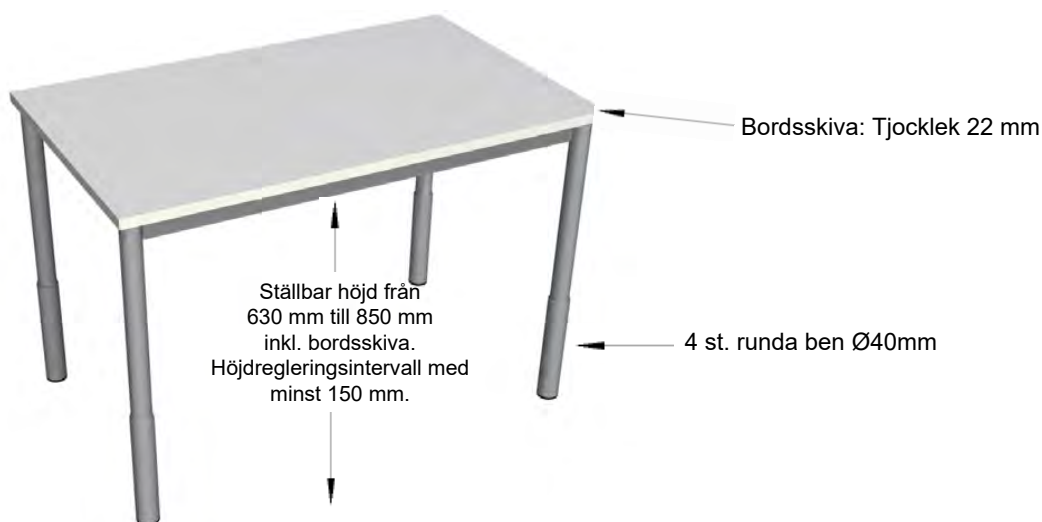

FORM

have fun create your style

1 000 mm

600 mm

D161, Produktblad typfall, FORM2

Fabrikant: Form2, produktserie Contur.

Arbetsbord, manuellt höj- och sänkbart, 1000x600mm

Manuellt höj- och sänkbart, ställbar höjd från 630 mm till 850 mm inkl. bordsskiva. Höjdregeringsintervall med minst 150 mm.

Benstativ: Metall, bestående av sarg samt 4 st. runda ben, diam. 40 mm, inkl. 4 st. täckhylsor.

Kulör: Grått

Hela benstativet är i samma kulör.

Bordsskiva: Tjocklek 22 mm spånskiva. Bordsyta laminat, tjocklek minst 0,3 mm. Rak kant, kantlist i samma kulör som bordsskiva. Undersida laminat.

Bordsyta fanér, tjocklek minst 0,3 mm. Rak kant, kantlist i massivt trä, i samma träslag som bordsskivans fanér. Undersida spärpapp.

Material/kulör, bordsyta:

Fanér: björk fanér natur klarlack

Laminat: ljusgrå laminat, vit laminat.