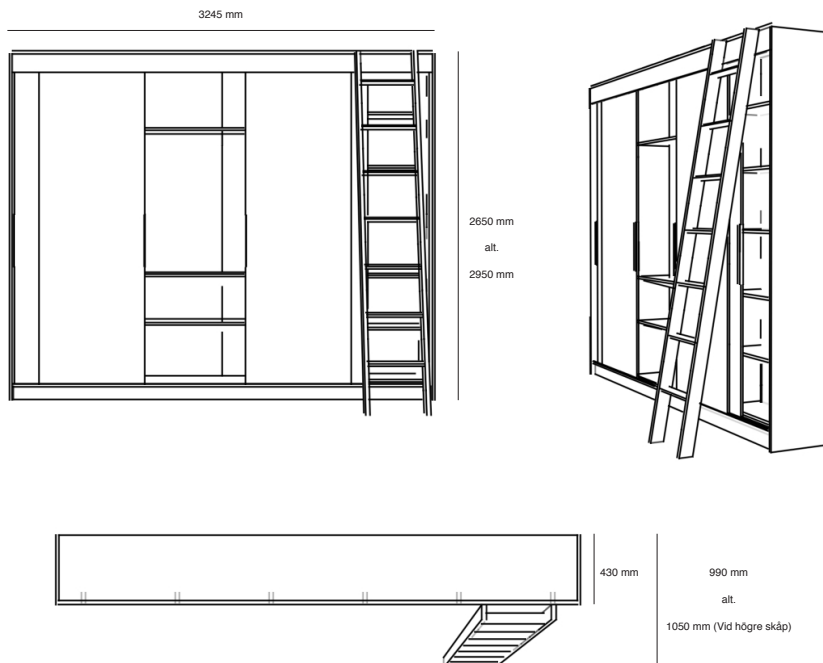

have fun create your style

Aktivitetsskåp

design by FORM2 Group

Produktfakta

Aktivitetsskåp

Store Aktivitetsskåp är en möbel tillverkad i laminat med både stil och funktion. Med hjälp av de flyttbara sektionerna i skåpet bestämmer Du själv hur utformandet av möbel ska se ut. Skåpet är utrustat med fyra skjutdörrar med tillvalsmöjlighet för skrivbar yta/whiteboard för att skapa kreativitet. Mittsektionen i skåpet ger plats för upphängning av TV eller annan AV utrustning för att göra mötet i det större konferensrummet komplett. Den nätta stegen löper fritt i sidleds för att Du ska komma åt material i de övre hyllorna/sektionerna. Aktivitetsskåpet finns i två höjder, 2650 mm alt. 2950 mm och har ett djup om 430 mm (exkl. stegen).

Svartlack

**Kan fås i andra kulörer mot offert*

Store Aktivitetsskåp tillverkad i ljus ekmainat med svart insida

Skjuddörrar med whiteboard och plats för TV skärm

Flyttbar stega för att komma åt i de övre hyllorna/sektionerna