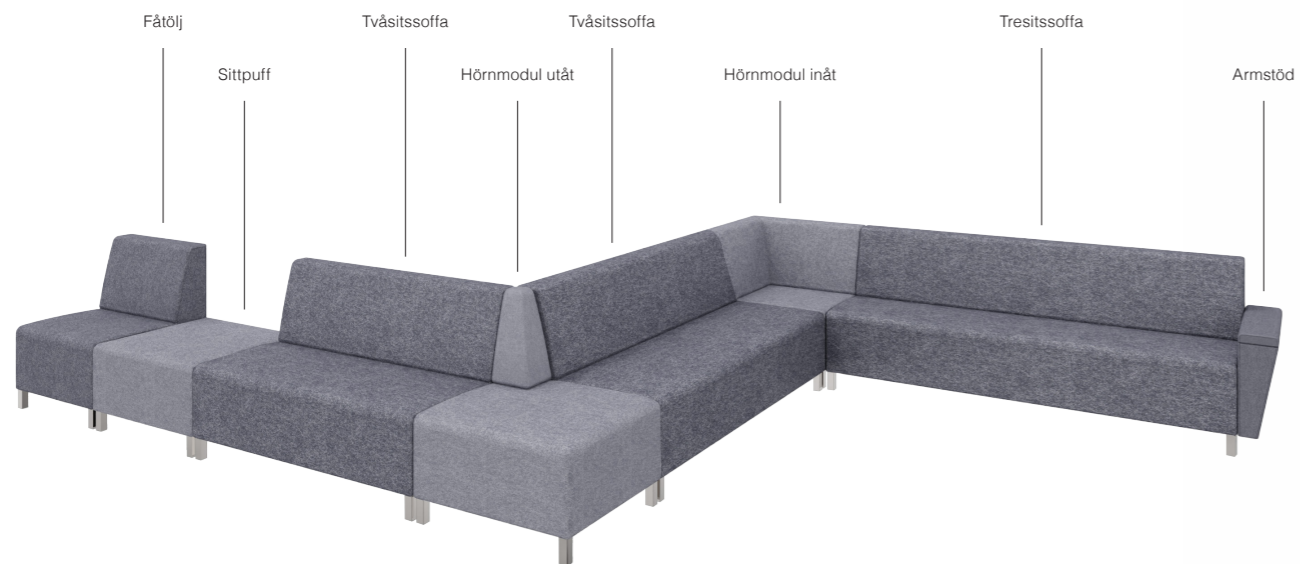

Sonoro är en sittmöbelserie med ett stilrent och tidlöst formspråk som passar både i matsalen, personalrummet och kundytan.

Sonoro soffmodul finns som ensits, tvåsits, tresits samt i två varianter av hörnmoduler. I serien finns även en sittpuff, lösa kuddar samt pallar i två olika utföranden; en i cirkelform och en i kvadratisk form med förvaringsutrymme. Alla moduler kan fås med infälld knapp 40 mm i diameter i ryggen.

Underrede i krom eller trä kan användas både för fristående lösningar såväl som för lösningar med vidarekoppling. Sonoro

finns även som Hög tyst soffa i två storlekar vars sidogavlar och rygg avskärmar ljudet, alternativt endast med hög rygg.

Sonoro går att utrusta med integrerad el, USB och CAT6 (nätverk).

Stommen till Sonoro soffsystem tillverkas i björkplywood och spånskiva med regler av gran.

Fjädringen består av sicksackfjädring. Insidan består av kallsaum, varav sits 50 kg/m³ och rygg 30kg/m³.

Förslag på hur modulerna kan kopplas ihop

Specifikation

Fåtölj

Bredd	650 mm
Höjd (inkl. ben)	820 mm
Sitthöjd	430 mm
Djup	730 mm

Tvåsitssoffa

Bredd	1300 mm
Höjd (inkl. ben)	820 mm
Sitthöjd	430 mm
Djup	730 mm