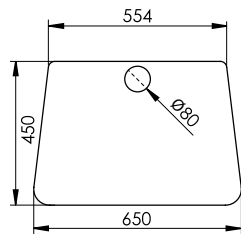

# Mått (mm)

Air Wall från sidan

Air Wall total höjd

Air Wall slaglängd

Bordsskiva art.nr: 2519

Bordsskiva art.nr: 2531

Bordsskiva art.nr: 2530

Air Wall med bordsskiva i kompaktlaminat och kabellock Bloom.