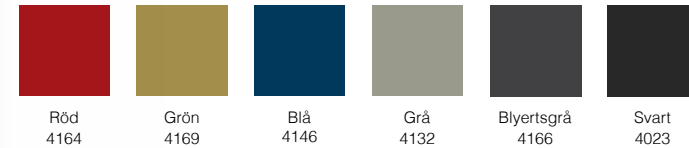

Prisgrupp 6

Desktop 21 mm bordsskiva, kärna MDF, fasad klarlackerad kantprofil V9030.

Prisgrupp 7

Kompaktlaminat 12 mm bordsskiva, svart kärna, rak kantprofil V9000.

Stativ

Siffror/cirkel på stativ

Garantivillkor

Garanti 5 år – räknas från leveransmånad och avser fabriktionsfel vad gäller funktion, material eller annat som kan härledas till tillverkning under förutsättning att produkten vårdas och brukas normalt och enligt produktfakta.

Reparation av fel eller utbyte av skadade delar, enligt garantiåtagandet, sker genom vår försorg om inte annat skriftligen är överenskommet.

Övrigt

FORM2 AB förbehåller sig rätten till mindre konstruktionsändringar utan förekommande varsel.

FORM2 AB förbehåller sig rätten till prisjusteringar i för tiden gällande prislista.

I övrigt hänvisas till "Allmänna försäljningsvillkor för leveranser inom Sverige".

Kontakta vår order/offertavdelning på tel. +46 340 62 74 70.