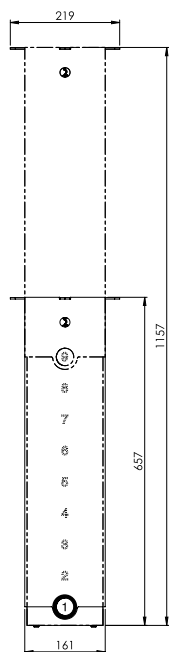

# Mått (mm)

Air Wall från sidan

Air Wall total höjd

Air Wall slaglängd

Bordsskiva art.nr: 2519

Bordsskiva art.nr: 2531

Bordsskiva art.nr: 2530

Air Wall med bordsskiva i kompaktlaminat och kabellock Bloom.