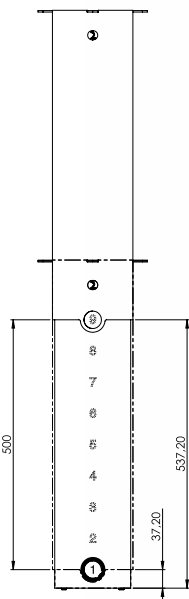

Välj mellan tre standard bordsskivor, varav två har stöd för olika typer av kabellock.

# Mått (mm)

Air Wall från sidan

Air Wall total höjd

Air Wall slaglängd

Bordsskiva art.nr: 2519

Bordsskiva art.nr: 2531

Bordsskiva art.nr: 2530

Air Wall med bordsskiva i kompaktlaminat och kabellock Bloom.