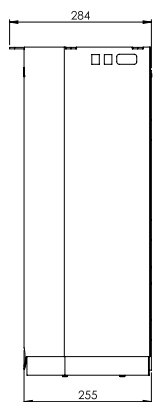

# Mått (mm)

Air Wall från sidan

Air Wall total höjd

Air Wall slaglängd

Bordsskiva art.nr: 2519

Bordsskiva art.nr: 2531

Bordsskiva art.nr: 2530

Air Wall med bordsskiva i kompaktlaminat och kabellock Bloom.