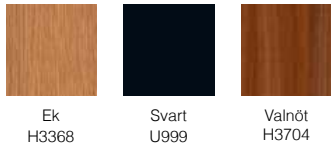

Prisgrupp 3

Laminat 22 mm bordsskiva, kärna MDF, kantlistad, fasad kantprofil V9021 & V9024.