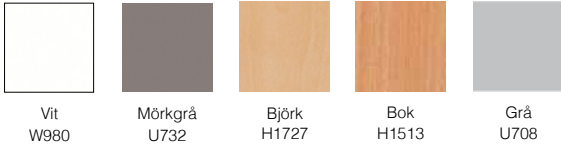

Material

Prisgrupp 1

Laminat 22 mm bordsskiva, kärna spånskiva, kantlist, rak kantprofil V9000.

Prisgrupp 2

Laminat 22 mm bordsskiva, kärna spånskiva, kantlist, rak kantprofil V9000.