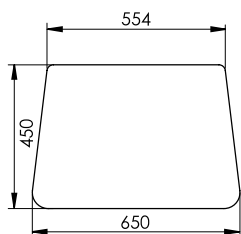

# Mått (mm)

Air Wall från sidan

Air Wall total höjd

Air Wall slaglängd

Bordsskiva art.nr: 2519

Bordsskiva art.nr: 2531

Bordsskiva art.nr: 2530

Air Wall med bordsskiva i kompaktlaminat och kabellock Bloom.