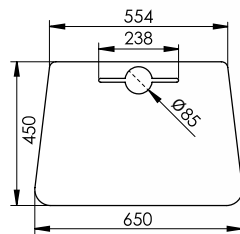

# Mått (mm)

Air Wall från sidan

Air Wall total höjd

Air Wall slaglängd

Bordsskiva art.nr: 2519

Bordsskiva art.nr: 2531

Bordsskiva art.nr: 2530

Air Wall med bordsskiva i kompaktlaminat och kabellock Bloom.